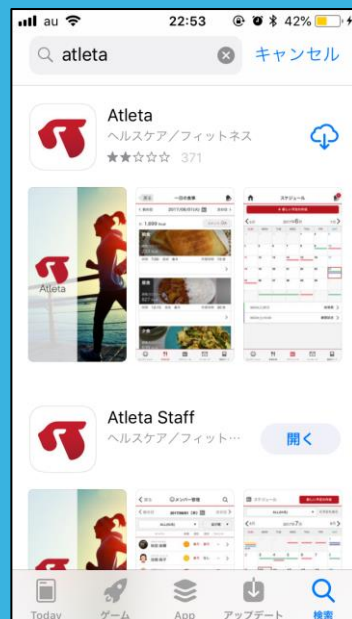

『Atleta』インストール方法

1. App storeやplay storeの検索画面で「atleta」と打ち込み、検索する。

2. 検索結果で出てきた『Atleta』をインストールする。
(『Atleta Staff』ではありません!!)

3. インストール中。。。

4. インストール完了後、アプリをタップし、右の画面となります。
ユーザIDとパスワードを入力いただくとログイン完了です。