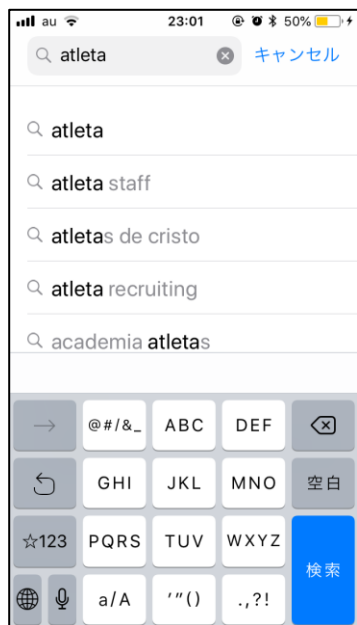

『Atleta』インストール方法

1. App storeやplay storeの検索画面で「atleta」と打ち込み、検索する。

2. 検索結果で出てきた『Atleta』をインストールする。
(『Atleta Staff』ではありません!!)

3. インストール中。。。

4. インストール完了後、アプリをタップし、右の画面となります。
ユーザIDとパスワードを入力いただくとログイン完了です。